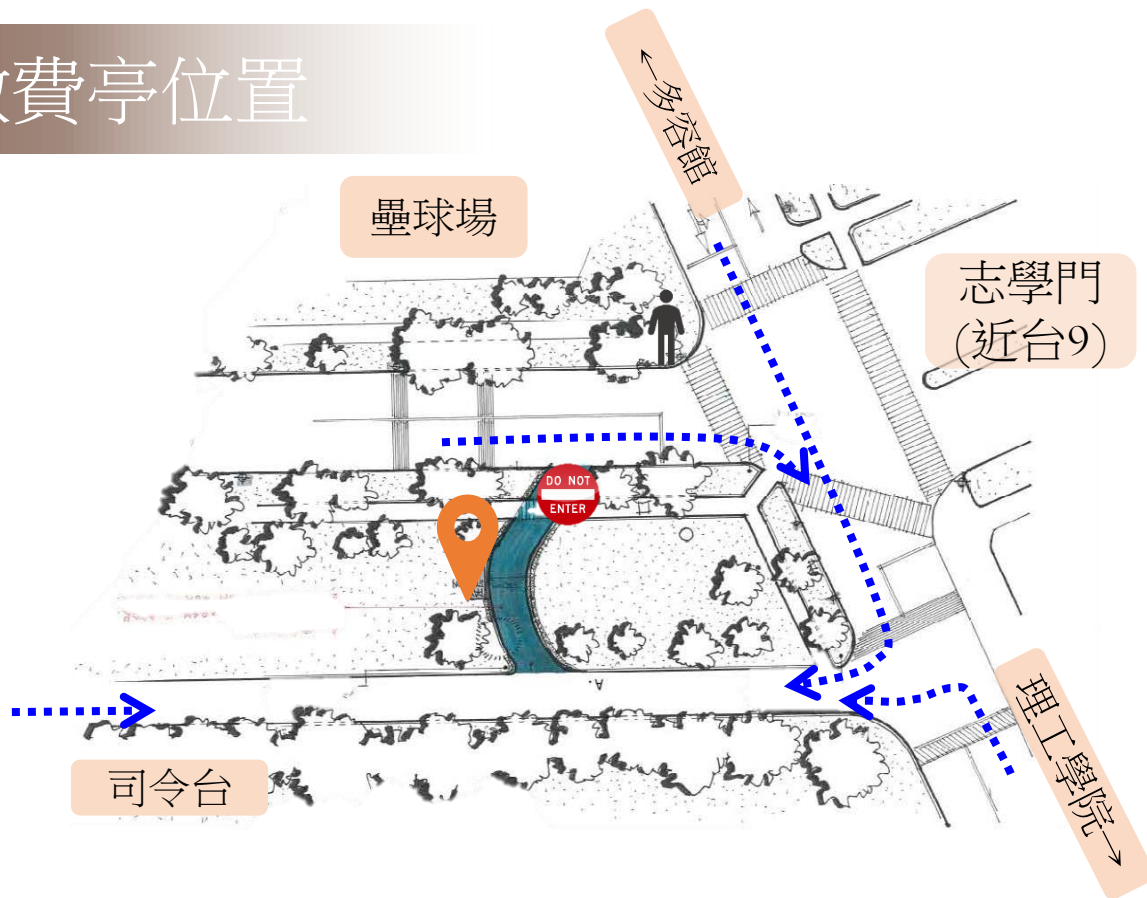

汽車繳費

1

汽車進入校園**按次計時**收費，繳費後10分鐘離校

2

停車時間	收費標準
前1小時	免費
超過1小時起，每0.5小時	10元
每日收費上限	100元
隔夜(00:00)起重新計時	

3

付款方式：現金或悠遊卡

志學門汽車繳費亭位置

-  繳費亭
-  遵循路線
-  禁止進入
-  下方相片視角

志學門

司令台

壘球場

←多容館

大學門汽車繳費亭位置

行政大樓

藝術學院

人社三館

繳費亭

遵循路線

禁止進入

下方相片
視角

往行政大樓